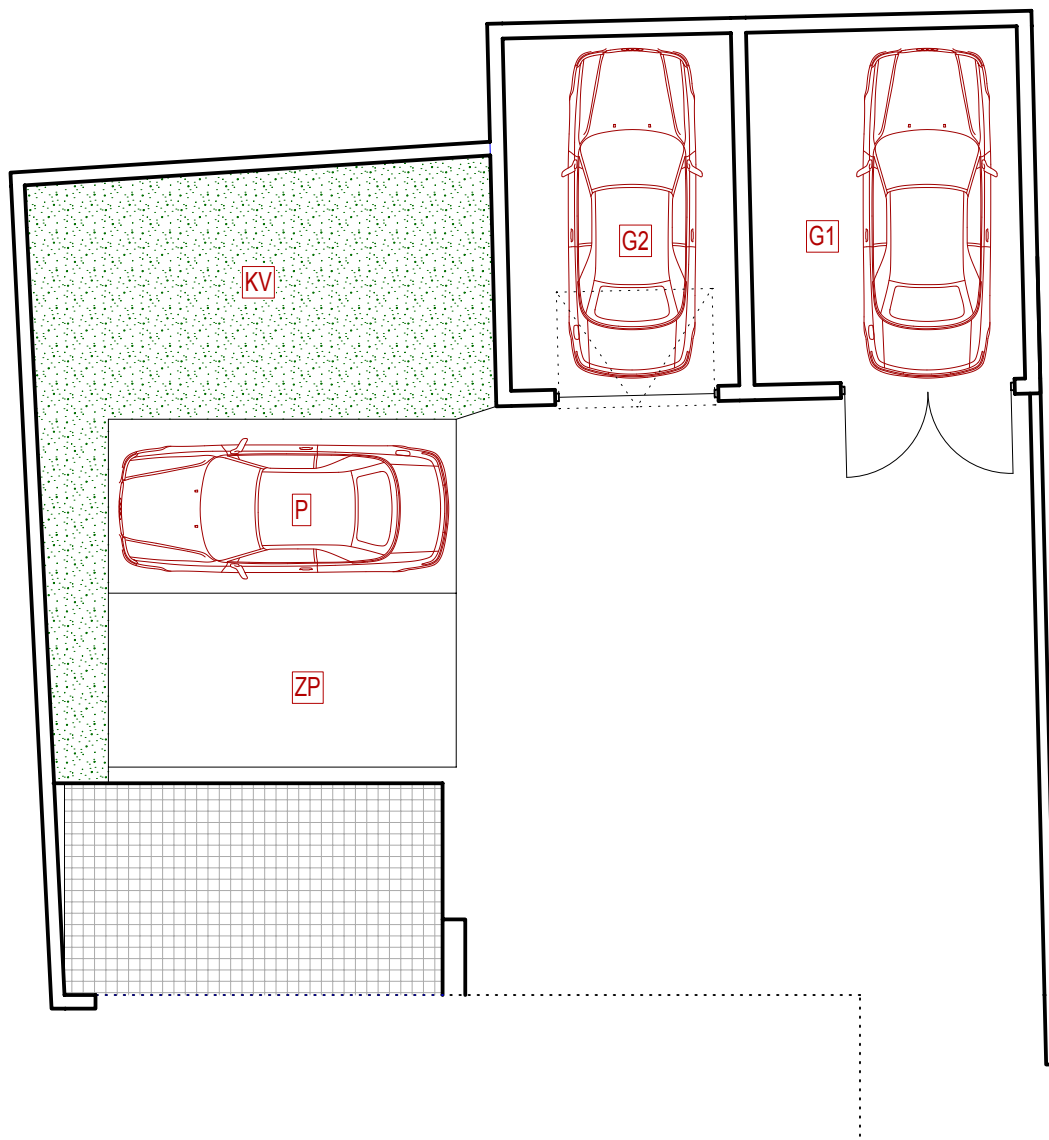

DVORIŠTE

DVORIŠTE		
OPIS		POVRŠINA
STAN 1	P PARKIRNO MJESTO	10,58 m ²
	KV KUĆNI VRT	24,16 m ²
STAN 2	G1 GARAŽNO MJESTO	16,68 m ²
STAN 3	G2 GARAŽNO MJESTO	14,07 m ²
ZAJEDNIČKI DIO	ZP ZAJEDNIČKI PARKING	10,58 m ²