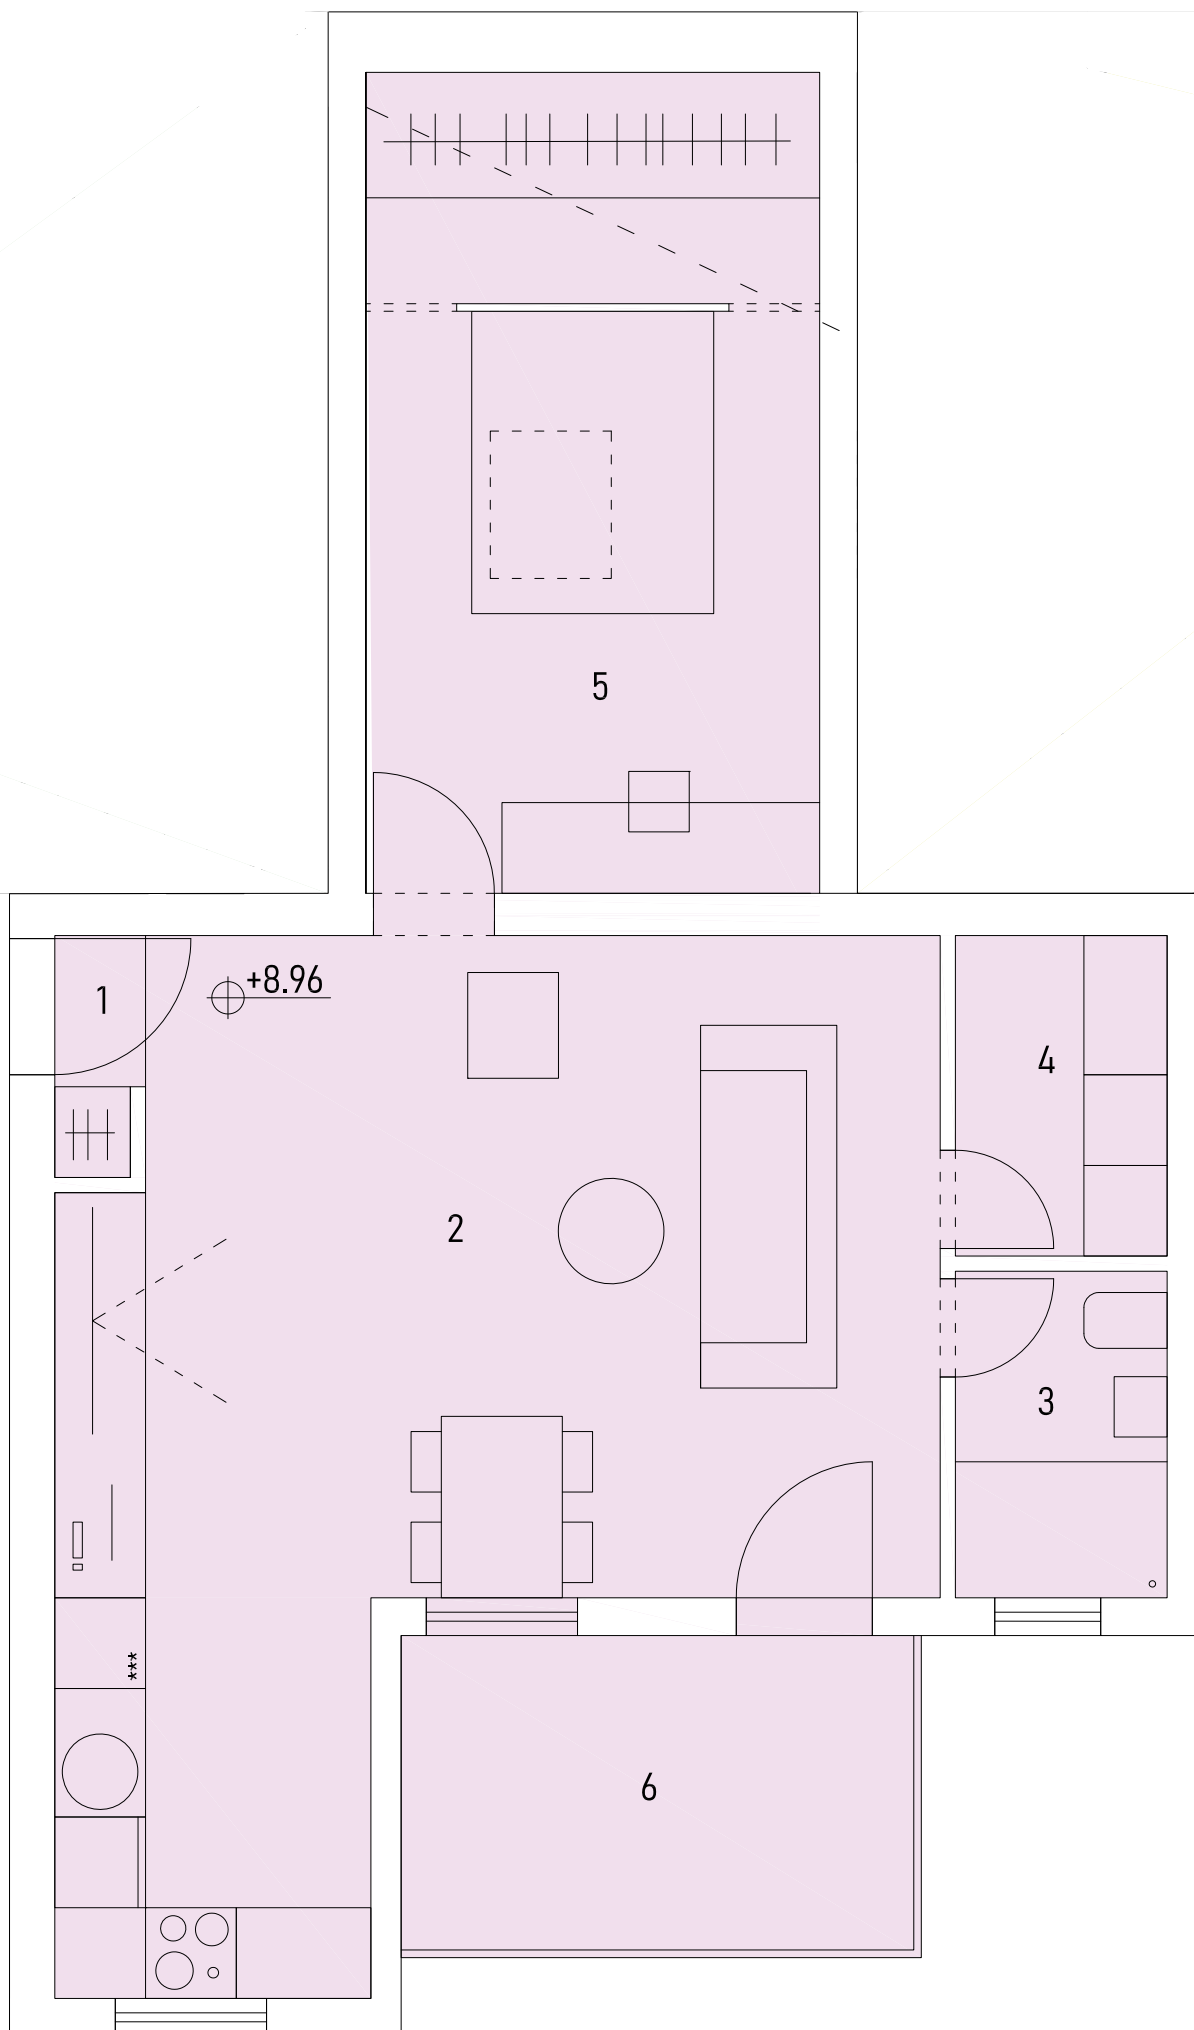

STAN 3

STAN 3:

1 - ULAZNI PROSTOR	0.90 M2
2 - KH+BL+DB	30.16 M2
3 - KUPAONICA	3.02 M2
4 - VEŠERAJ/SPR	2.97 M2
5 - SPAVAĆA SOBA	16.29 M2

UKUPNO STAN 3: 53.34 M2

6 - BALKON 7.32 M2