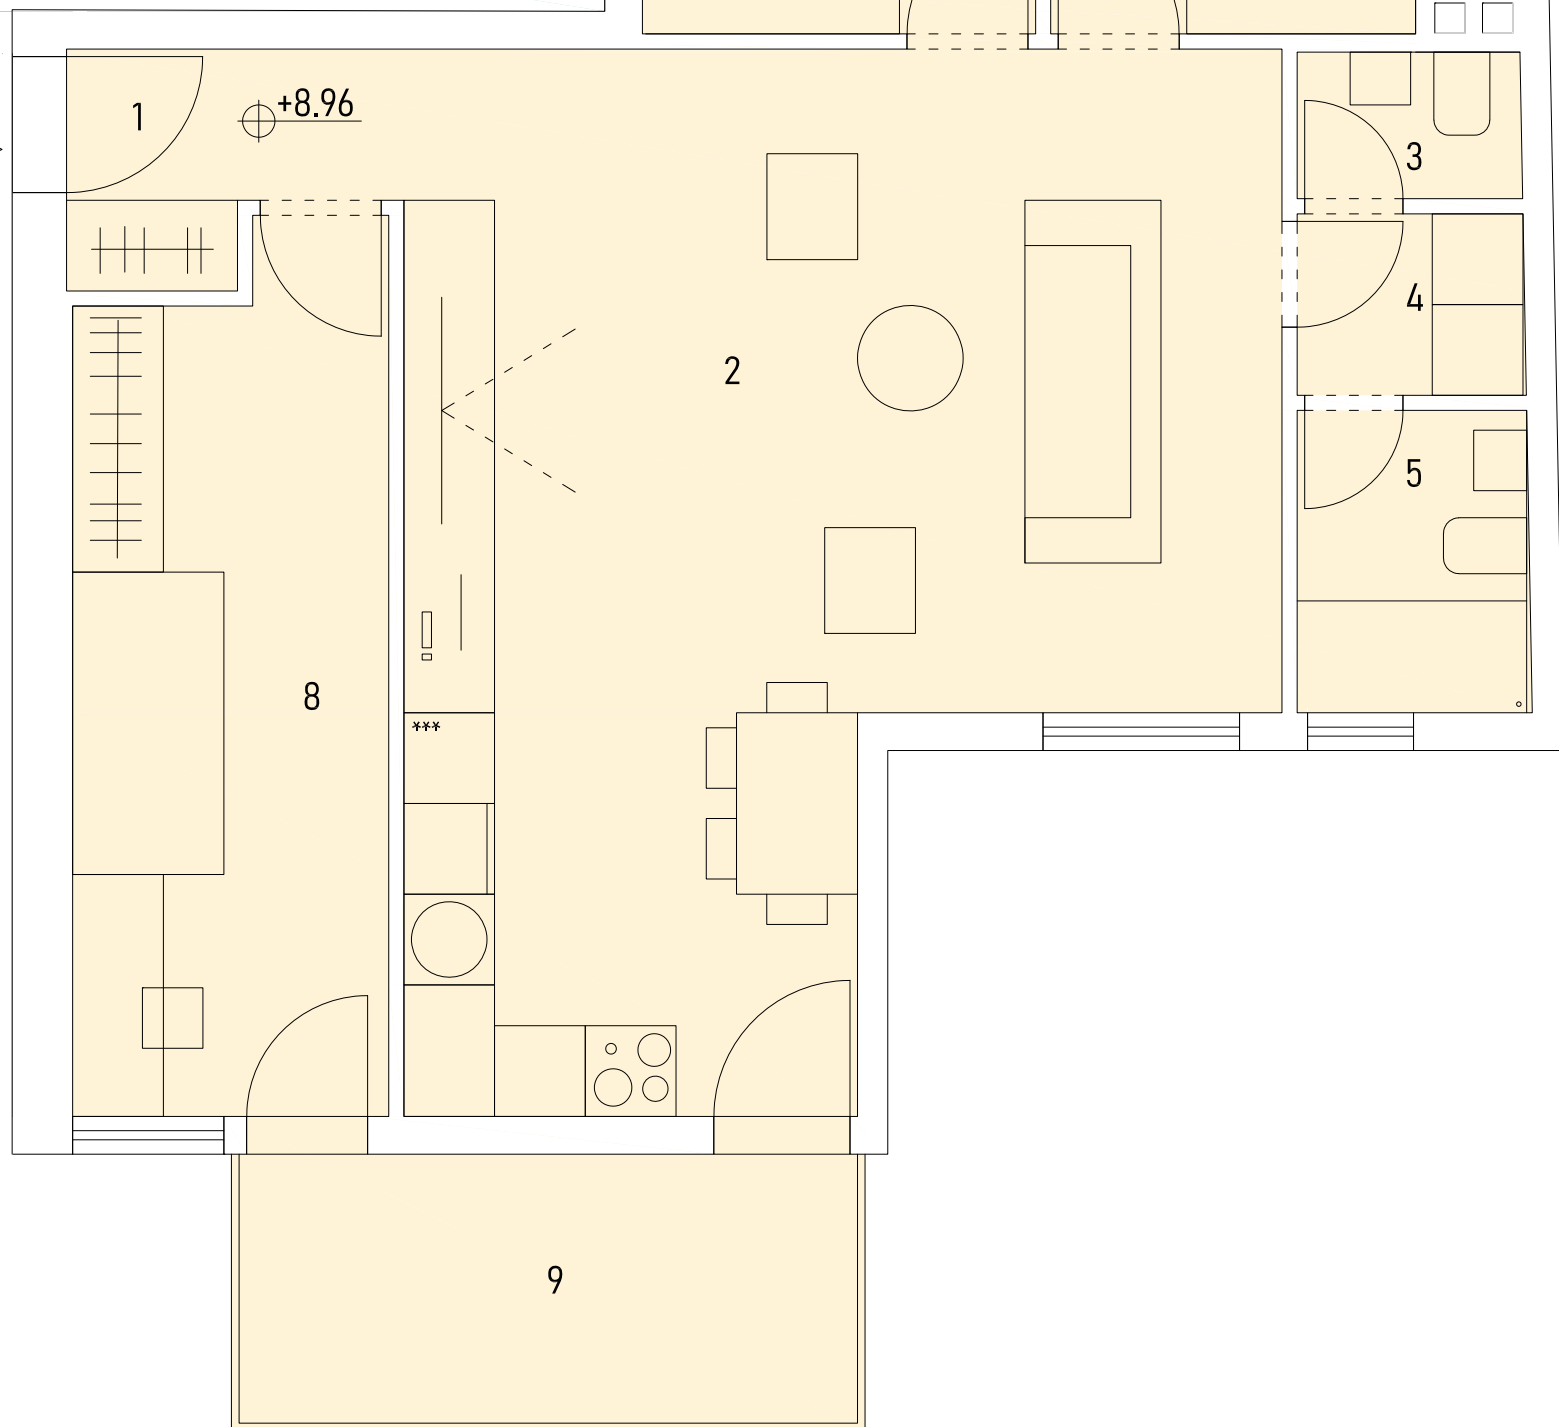

STAN 6

STAN 6:

1 - ULAZNI PROSTOR	2.90 M2
2 - KH+BL+DB	33.50 M2
3 - WC	1.44 M2
4 - VEŠERAJ/SPR	1.80 M2
5 - KUPAONICA	3.07 M2
6 - SPAVAĆA SOBA	16.09 M2
7 - SPAVAĆA SOBA	13.78 M2
8 - SPAVAĆA SOBA	11.74 M2

UKUPNO STAN 6: 84.32 M2

9 - BALKON 7.66 M2